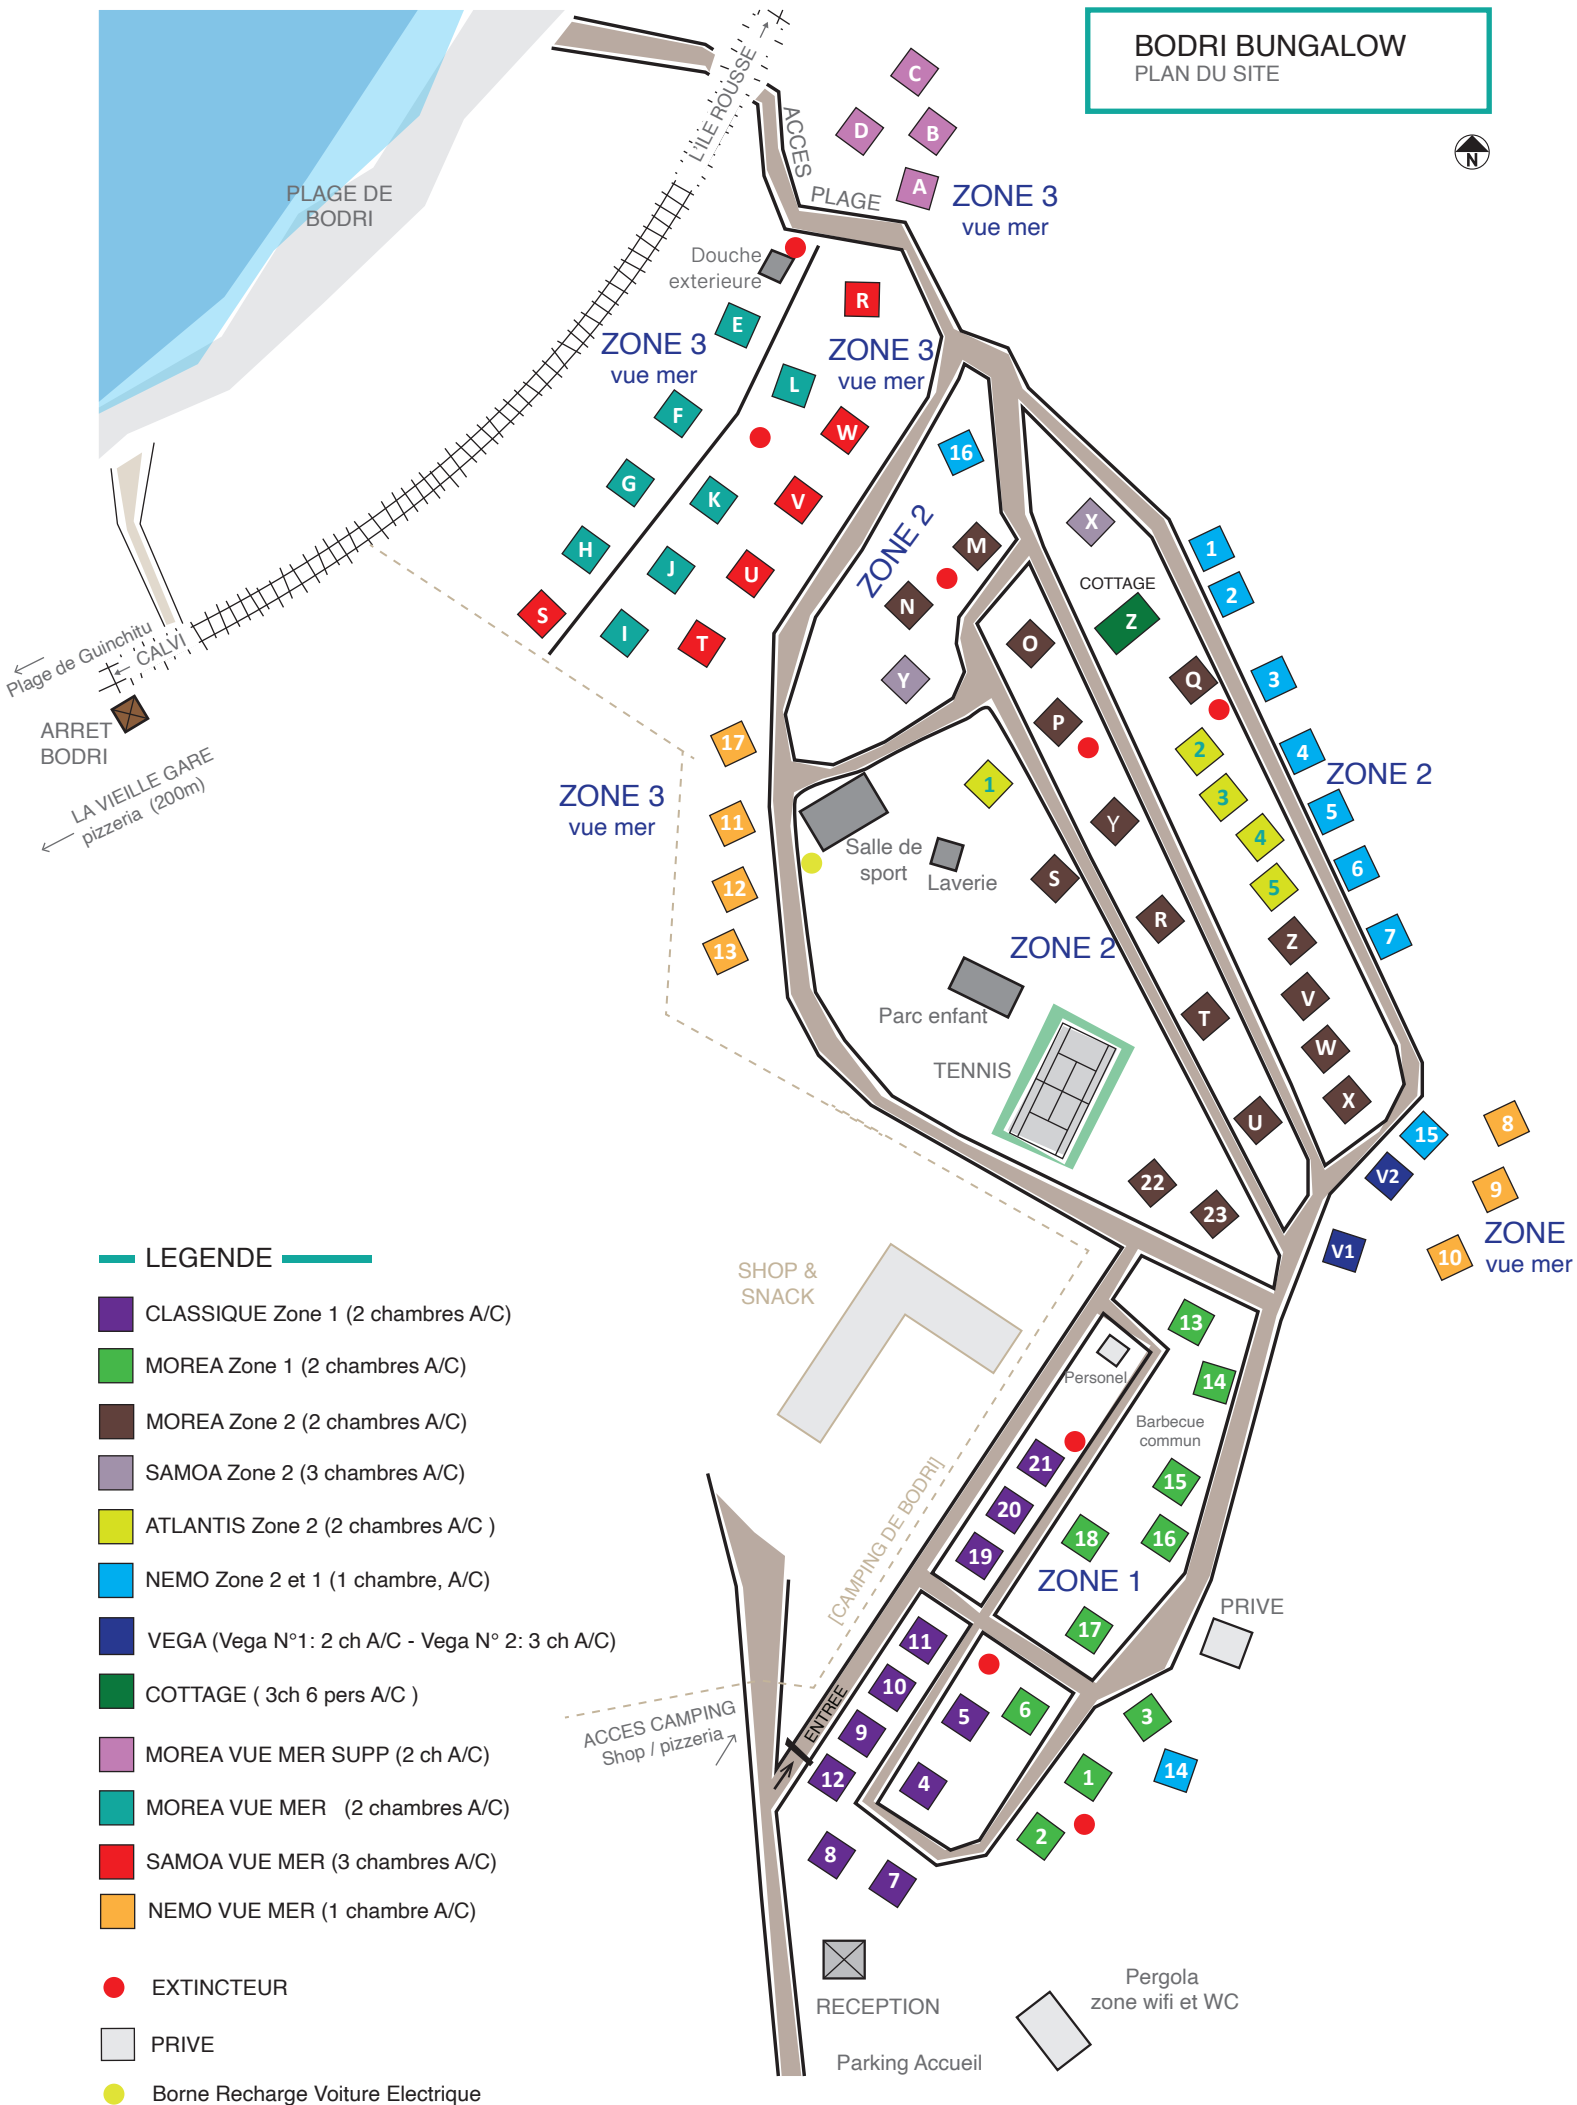

BODRI BUNGALOW

PLAN DU SITE

LEGENDE

- CLASSIQUE Zone 1 (2 chambres A/C)
- MOREA Zone 1 (2 chambres A/C)
- MOREA Zone 2 (2 chambres A/C)
- SAMOA Zone 2 (3 chambres A/C)
- ATLANTIS Zone 2 (2 chambres A/C)
- NEMO Zone 2 et 1 (1 chambre, A/C)
- VEGA (Vega N°1: 2 ch A/C - Vega N° 2: 3 ch A/C)
- COTTAGE (3ch 6 pers A/C)
- MOREA VUE MER SUPP (2 ch A/C)
- MOREA VUE MER (2 chambres A/C)
- SAMOA VUE MER (3 chambres A/C)
- NEMO VUE MER (1 chambre A/C)
- EXTINCTEUR
- PRIVE
- Borne Recharge Voiture Electrique