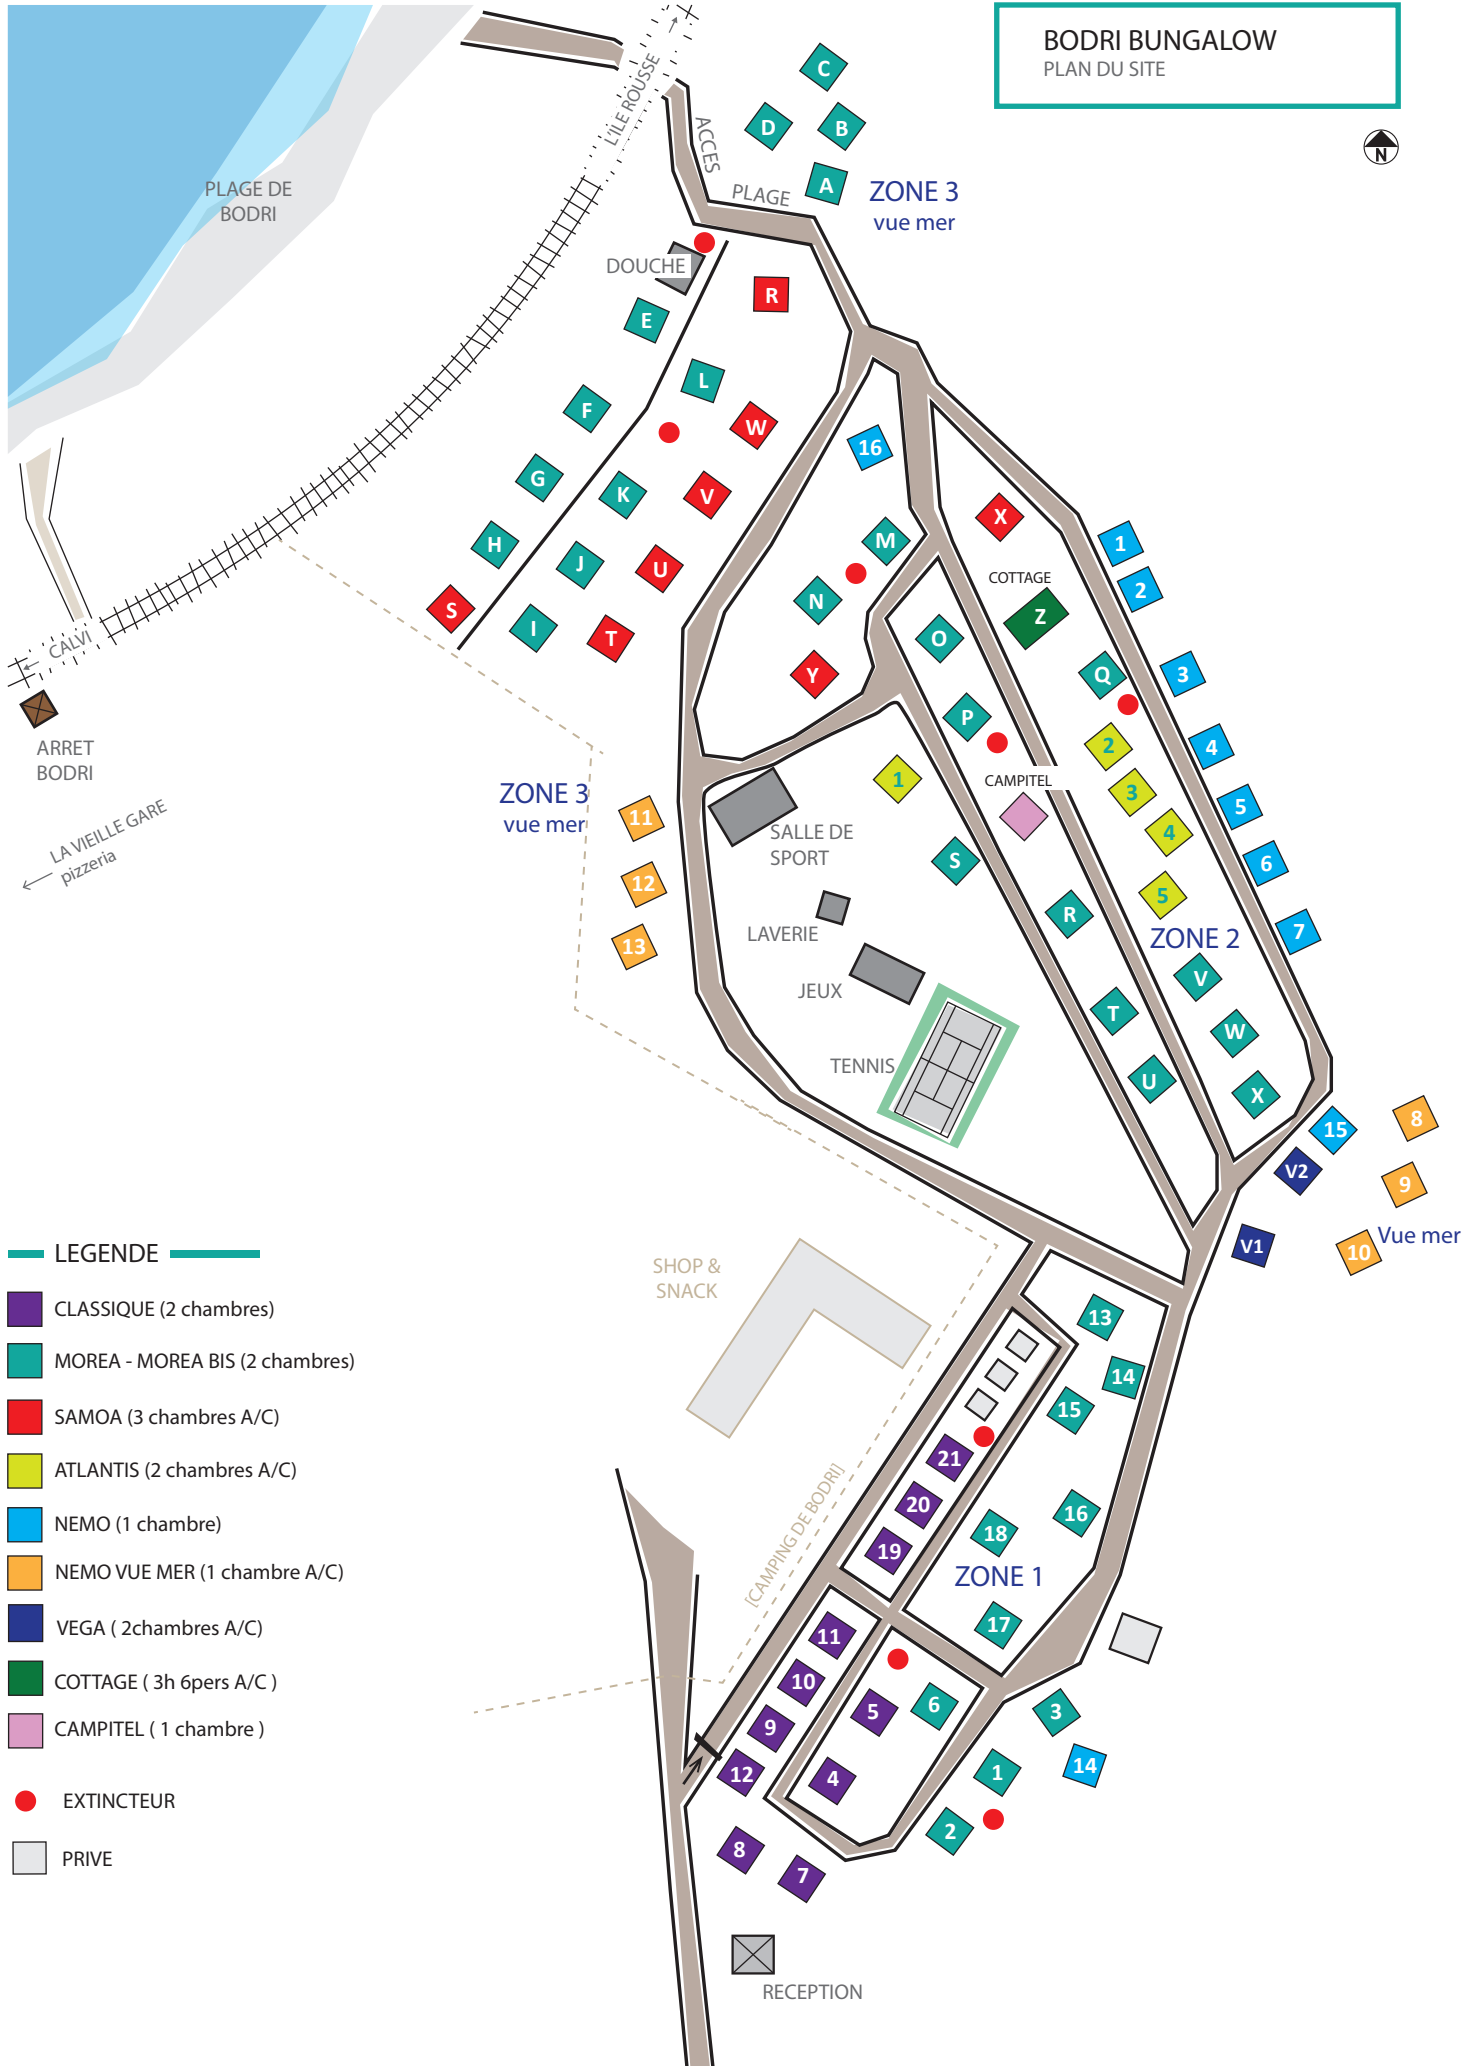

# BODRI BUNGALOW

## PLAN DU SITE

### LEGENDE

- CLASSIQUE (2 chambres)
- MOREA - MOREA BIS (2 chambres)
- SAMOA (3 chambres A/C)
- ATLANTIS (2 chambres A/C)
- NEMO (1 chambre)
- NEMO VUE MER (1 chambre A/C)
- VEGA (2chambres A/C)
- COTTAGE (3h 6pers A/C)
- CAMPITEL (1 chambre)
- EXTINCTEUR
- PRIVE