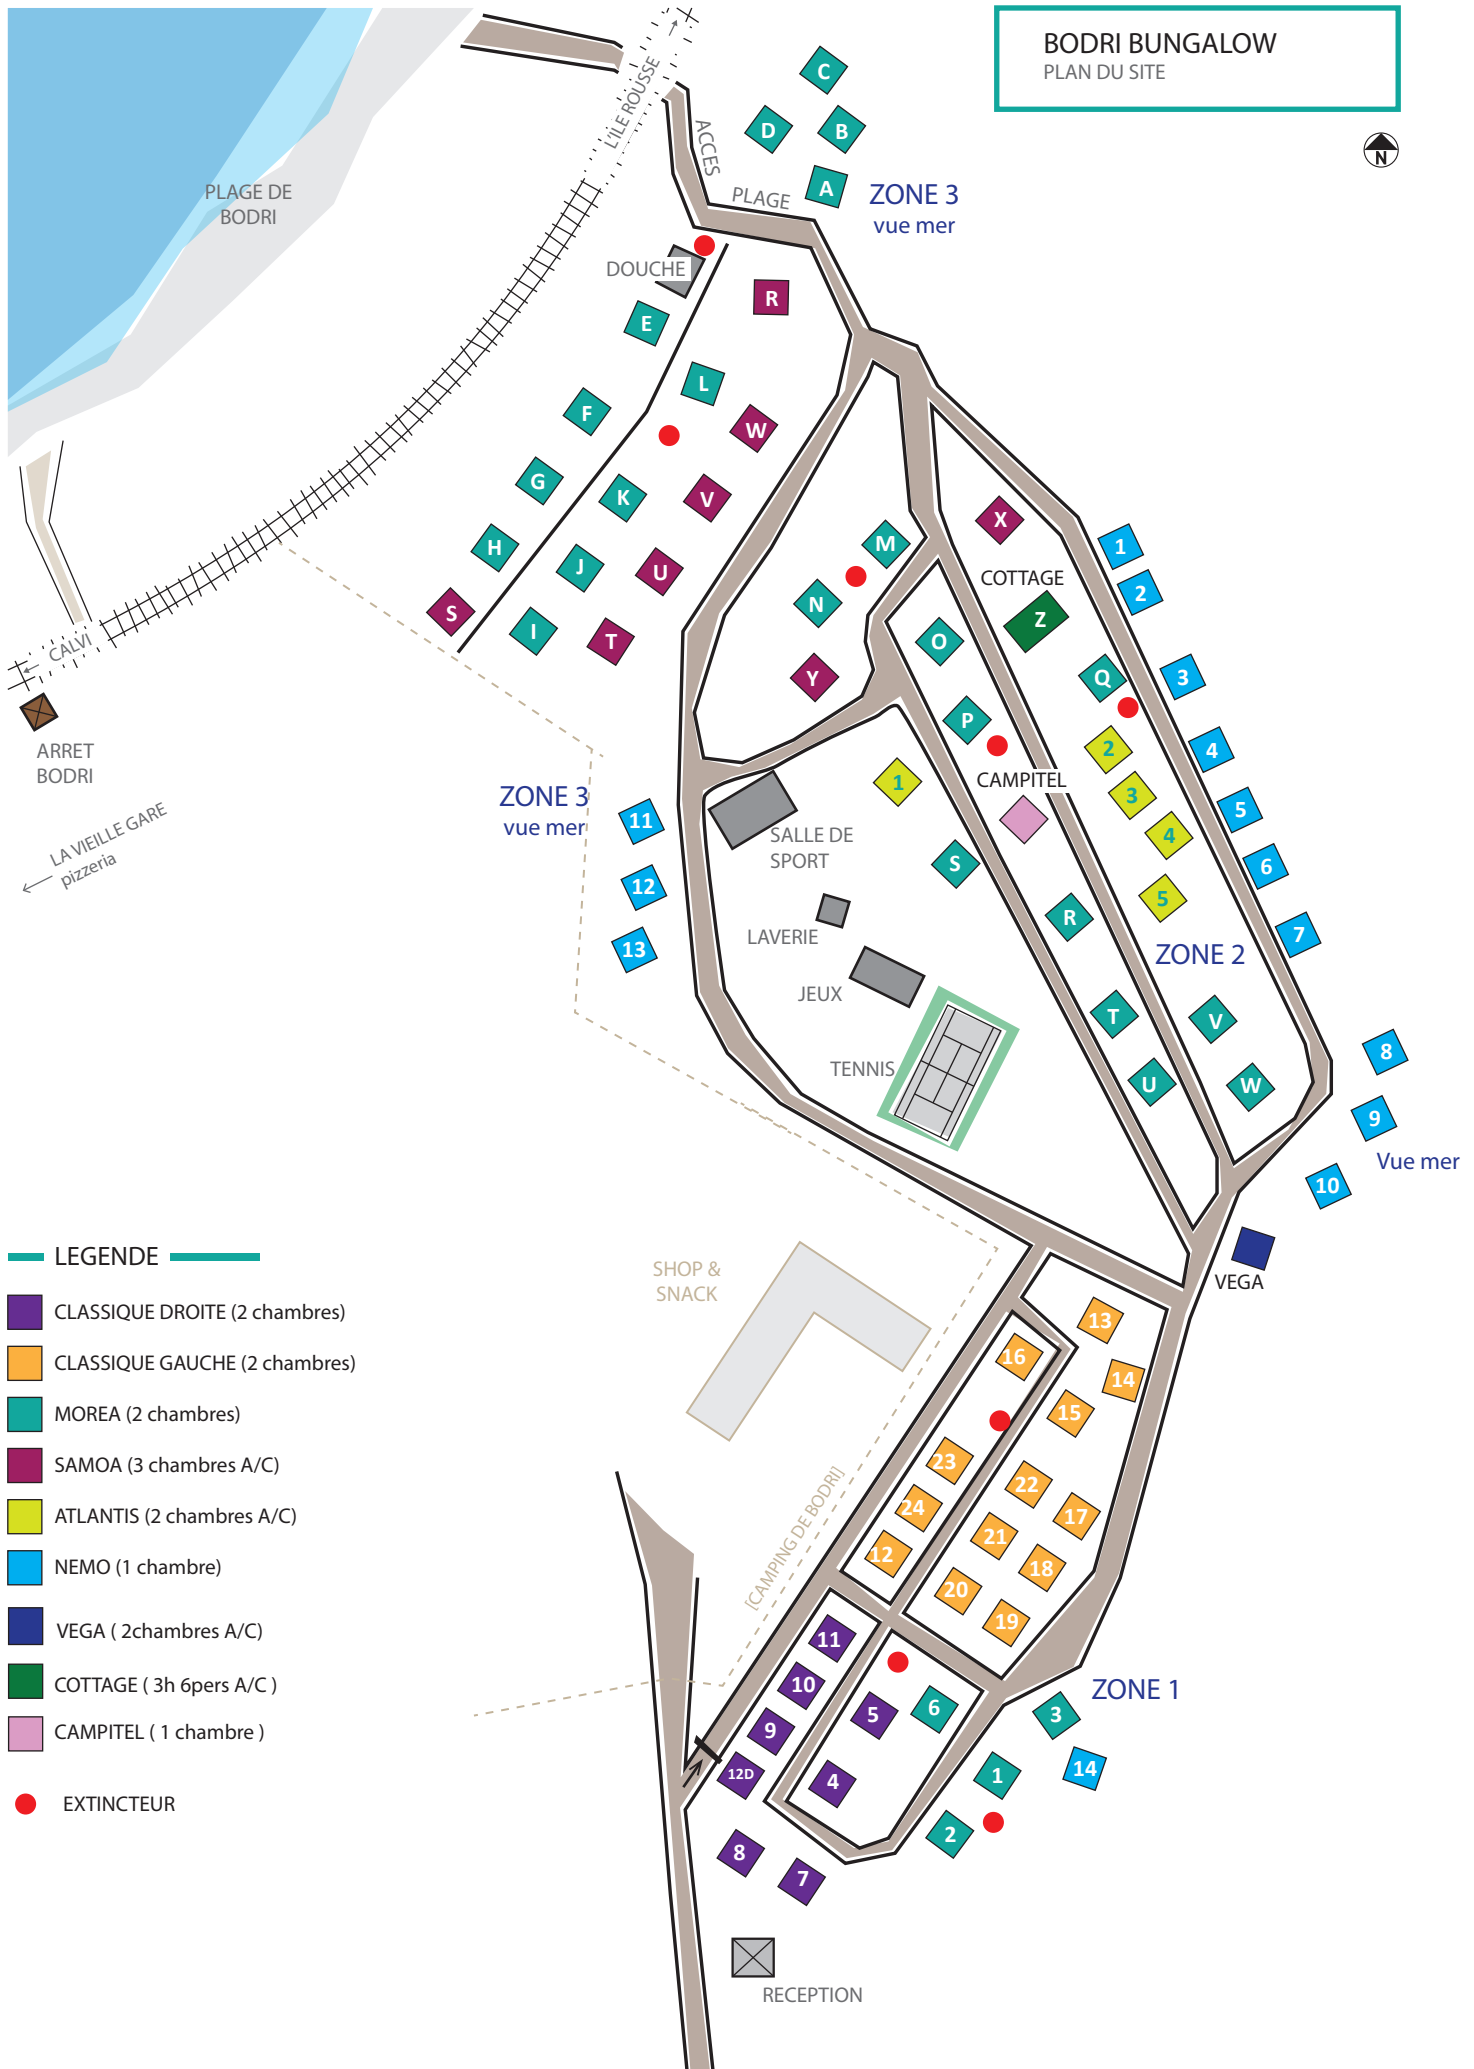

# BODRI BUNGALOW

## PLAN DU SITE

### LEGENDE

- CLASSIQUE DROITE (2 chambres)
- CLASSIQUE GAUCHE (2 chambres)
- MOREA (2 chambres)
- SAMOA (3 chambres A/C)
- ATLANTIS (2 chambres A/C)
- NEMO (1 chambre)
- VEGA (2 chambres A/C)
- COTTAGE (3h 6pers A/C)
- CAMPITEL (1 chambre)
- EXTINCTEUR